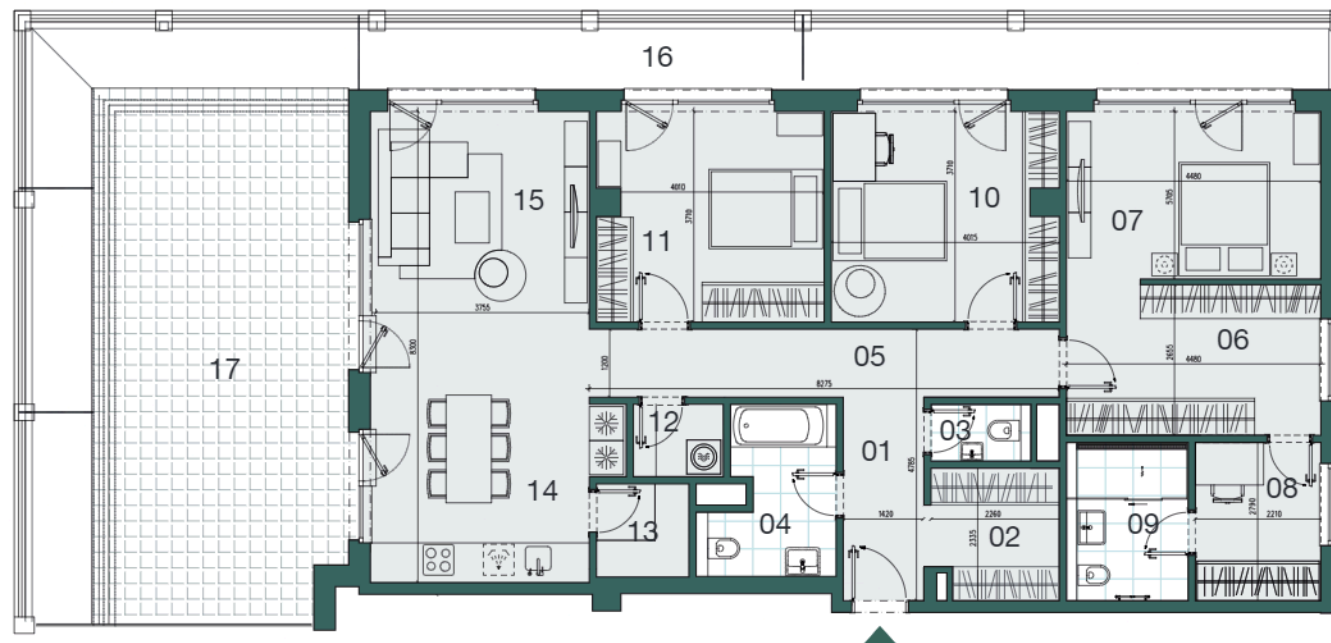

ŠTVORIZBOVÝ APARTMÁN

/ 4-ROOM APARTMENT 15.NP - 14.POSCHODIE/ 14TH FLOOR

01	CHODBA 1 / CORRIDOR 1	5,09 m ²
02	ŠATNÍK 1 / WARDROBE 1	5,18 m ²
03	WC / TOILET	1,76 m ²
04	KÚPEĽŇA 1 / BATHROOM 1	6,09 m ²
05	CHODBA 2 / CORRIDOR 2	9,93 m ²
06	ŠATNÍK 2 / WARDROBE 2	12,34 m ²
07	SPÁLŇA / BEDROOM	13,21 m ²
08	ŠATNÍK 3 / WARDROBE 3	6,17 m ²
09	KÚPEĽŇA 2 / BATHROOM 2	5,98 m ²
10	IZBA 1 / ROOM 1	14,64 m ²
11	IZBA 2 / ROOM 2	2,02 m ²
12	PRÍRUČNÝ SKLAD / STOCK	2,84 m ²
13	ŠPAJZA / PANTRY	18,04 m ²
14	KUCHYŇA / KITCHEN	14,78 m ²
15	OBÝVACIA IZBA / LIVING ROOM	132,73 m²

PLOCHA APARTMÁNU / APARTMENT AREA

16	BALKÓN / BALCONY	20,48 m ²
17	TERASA / TERRACE	59,80 m ²

Umiestnenie na poschodí

Poschodie

Skutočné rozmery a plochy jednotlivých miestností môžu vykazovať odchýlky od prezentácie.
Riešenie zariadenia je ilustračné. Výmera miestností je vrátane príruroviek.