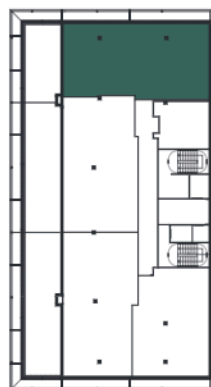

ŠTVORIZBOVÝ APARTMÁN

/ 4-ROOM APARTMENT 15.NP - 14.POSCHODIE/ 14TH FLOOR

01	CHODBA 1 / CORRIDOR 1	5,09 m ²
02	ŠATNÍK 1 / WARDROBE 1	5,18 m ²
03	WC / TOILET	1,76 m ²
04	KÚPEĽŇA 1 / BATHROOM 1	6,09 m ²
05	CHODBA 2 / CORRIDOR 2	9,93 m ²
06	ŠATNÍK 2 / WARDROBE 2	12,34 m ²
07	SPÁLŇA / BEDROOM	13,21 m ²
08	ŠATNÍK 3 / WARDROBE 3	6,17 m ²
09	KÚPEĽŇA 2 / BATHROOM 2	5,98 m ²
10	IZBA 1 / ROOM 1	14,64 m ²
11	IZBA 2 / ROOM 2	2,02 m ²
12	PRÍRUČNÝ SKLAD / STOCK	2,84 m ²
13	ŠPAJZA / PANTRY	18,04 m ²
14	KUCHYŇA / KITCHEN	14,78 m ²
15	OBÝVACIA IZBA / LIVING ROOM	132,73 m²

PLOCHA APARTMÁNU / APARTMENT AREA

16	BALKÓN / BALCONY	20,48 m ²
17	TERASA / TERRACE	59,80 m ²

Umiestnenie na poschodí

Poschodie

Skutočné rozmery a plochy jednotlivých miestností môžu vykazovať odchýlky od prezentácie.
Riešenie zariadenia je ilustračné. Výmera miestností je vrátane príruroviek.